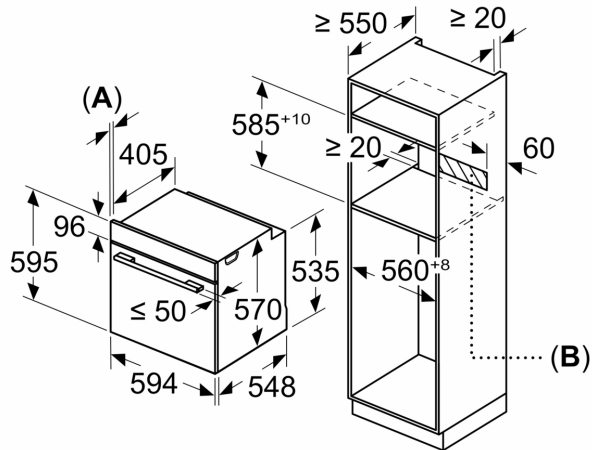

### Mått:

- Mått (HxBxD): 595 mm x 594 mm x 548 mm
- Nisch mått (HxBxD): 585 mm - 595 mm x 560 mm - 568 mm x 550 mm
- För mått se måttskiss
- Vi rekommenderar att du väljer kompletterande produkter från iQ300, för att försäkra dig om en optimal designkombination av dina inbyggda vitvaror.

**iQ300, Inbyggnadsugn, 60 x 60 cm, Rostfritt stål  
HB534ABR3**

Mått i mm

**A:** 19,5 mm  
**B:** Utrymme för enhetsanslutning 320 x 115 mm

Inbyggnad med häll.