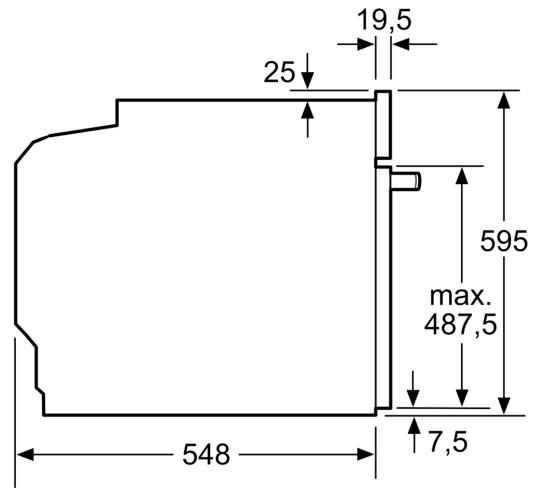

### Miljö och Säkerhet

- Värmeskyddad ugnslucka 40° C, uppmätt vid 180° C över-/undervärme, efter 1 timme, mätpunkt mitt på ugnsluckan
- 3 st: CoolTouch dörr
- Övriga säkerhetsfunktioner: barnspärr för ugnsfunktioner, door lock mechanical, optional

### Teknisk info

- Sladdlängd: 120 cm
- Anslutningsvärde el totalt: 3.6 kW; Spänning 220-240 V

### Mått:

- Mått (HxBxD): 595 mm x 594 mm x 548 mm
- Nisch mått (HxBxD): 585 mm - 595 mm x 560 mm - 568 mm x 550 mm
- För mått se måttskiss
- Vi rekommenderar att du väljer kompletterande produkter från iQ300, för att försäkra dig om en optimal designkombination av dina inbyggda vitvaror.

**iQ300, Inbyggnadsugn, 60 x 60 cm, Rostfritt stål  
HB534ABR3**

Mått i mm

**A:** 19,5 mm  
**B:** Utrymme för enhetsanslutning 320 x 115 mm

Inbyggnad med häll.