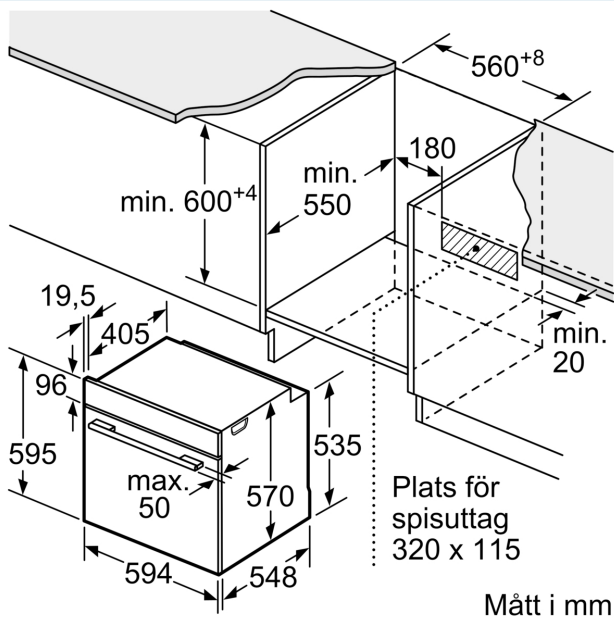

### Miljö och Säkerhet

- Värmeskyddad ugnslucka 40° C, uppmätt vid 180° C över-/undervärme, efter 1 timme, mätpunkt mitt på ugnsluckan
- 3 st: CoolTouch dörr
- Övriga säkerhetsfunktioner: barnspärr för ugnsfunktioner, door lock mechanical, optional

### Teknisk info

- Sladdlängd: 120 cm
- Anslutningsvärde el totalt: 3.6 kW; Spänning 220-240 V

### Mått:

- Mått (HxBxD): 595 mm x 594 mm x 548 mm
- Nisch mått (HxBxD): 585 mm - 595 mm x 560 mm - 568 mm x 550 mm
- För mått se måttskiss
- Vi rekommenderar att du väljer kompletterande produkter från iQ300, för att försäkra dig om en optimal designkombination av dina inbyggda vitvaror.

**iQ300, Inbyggnadsugn, 60 x 60 cm, Rostfritt stål  
HB534ABR3**

Mått i mm

**A:** 19,5 mm  
**B:** Utrymme för enhetsanslutning 320 x 115 mm

Inbyggnad med häll.